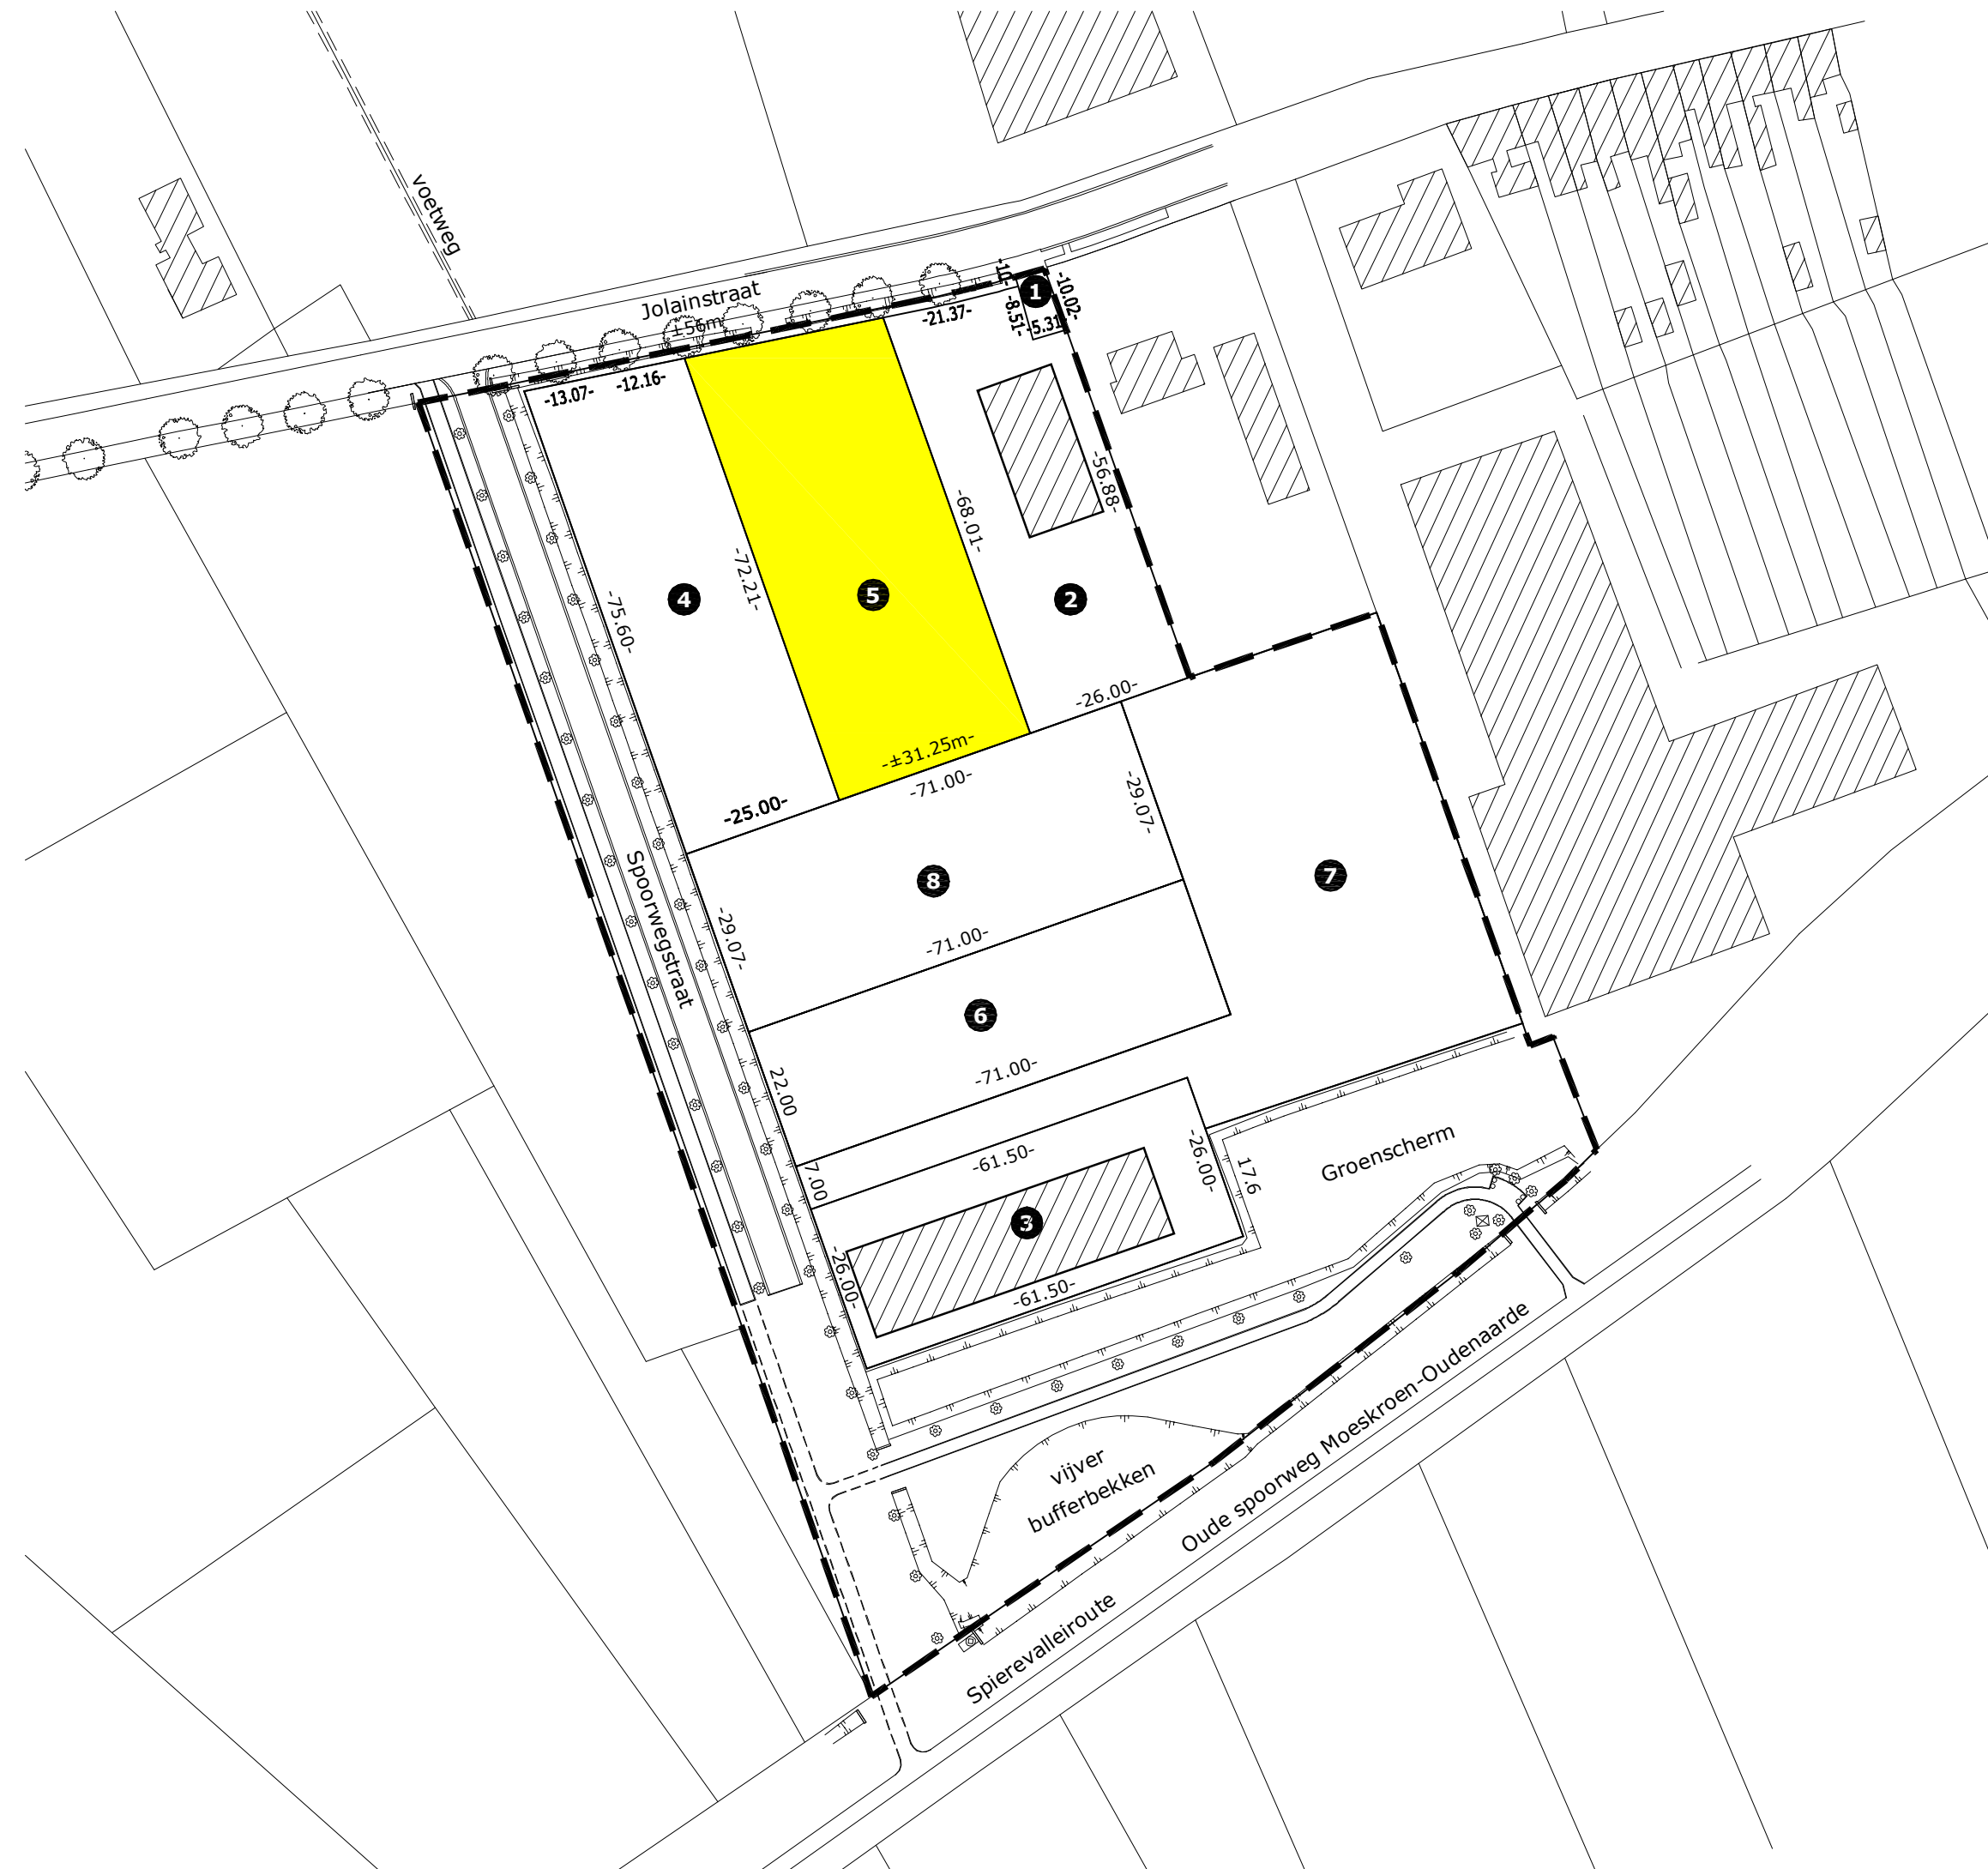

Kopers :	Oppervlakte :
1. Gaselwest	50m ²
2. Decraene R. & Paume M.	1.687m ²
3. Krija	1.599m ²
4. Bossuyt - Glorieux	1.848m ²
5. optie	2.181m ²
6. Devos DVO	1.562m ²
7. Nuytten-Vantieghem	3.370m ²
7.1 Innoverend bouwen : opstal	
8. Noppe-Vervaecke	2.064m ²

Prijzen /m² geldig van 01.01.2012 tot 30.06.2012

€ 78,5

Bruto oppervlakte :	21.833m ²
Netto oppervlakte :	14.371m ²
Reeds verkocht :	12.190m ²
Nog beschikbaar :	2.181m ²
In optie :	2.181m ²

Datum : 08.11.2011

Bijlage : 1

Schaal : 1/1.000

0 10 50m

Oriëntatie