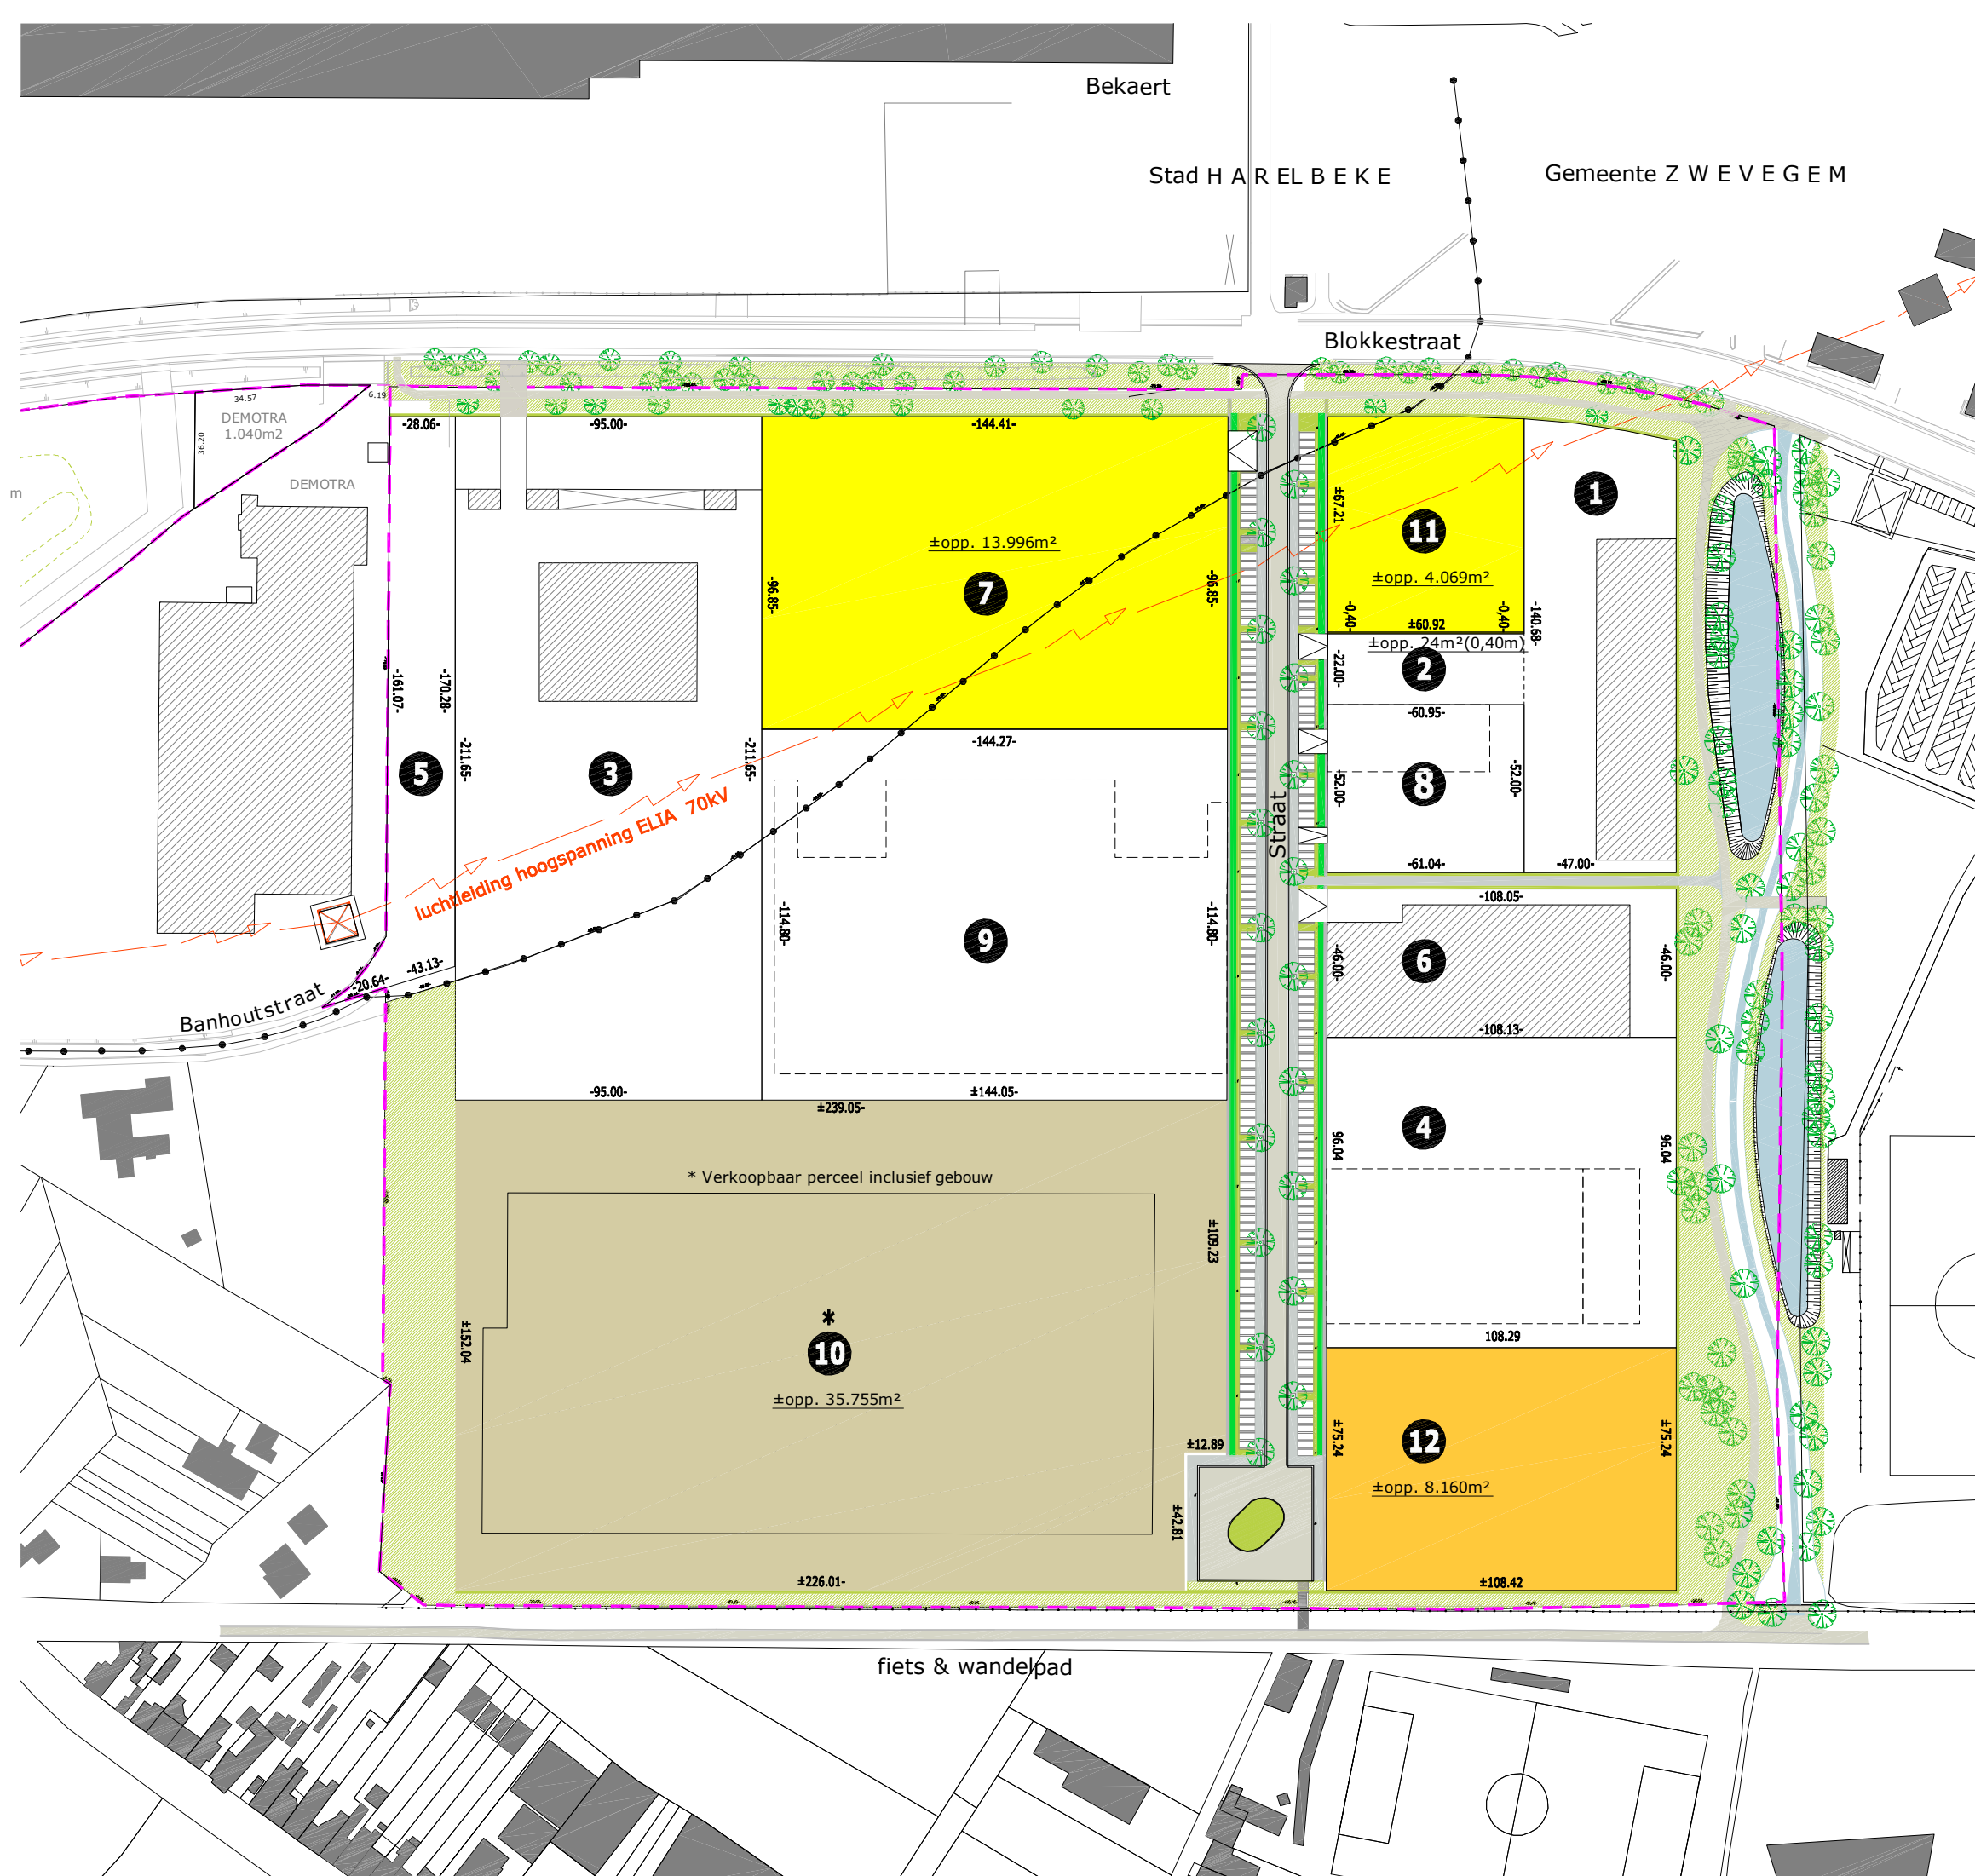

Kopers :

1. Vantieghe Bus & Coach
2. Vantieghe Bus & Coach
3. Desutter Group
4. Ninx
5. Demotra
6. Degetex
7. Beschikbaar
8. Pickavet Dirk & Desmedt Karolien
9. Distrilogistique
10. Optie
11. Beschikbaar
12. Beschikbaar

Oppervlakte

1. 6.479m
2. 1.341m
- ±24m
3. 20.107m
4. 10.392m
5. 3.731m
6. 4.972m
7. ±13.996m
8. 3.171m
9. 16.548m
10. ±35.775m
11. ±4.069m
12. ±8.160m

Prijzen /m ² geldig van 01.01.2012 tot 30.06.2012		
€ 95	€ 84	*
Bruto oppervlakte : 163.161m Netto oppervlakte bij Leiedal : 128.765m Reeds verkocht : 66.741m Nog beschikbaar : 26.225m In optie : 35.799m		

Datum : 01.01.2012 Oriëntatie

Bijlage : 1

Schaal : 1/2.000

0 50 100m

Intercommunale Leiedal - Kennedypark 10 - BE-8500 Kortrijk tel. 056 24 16 16