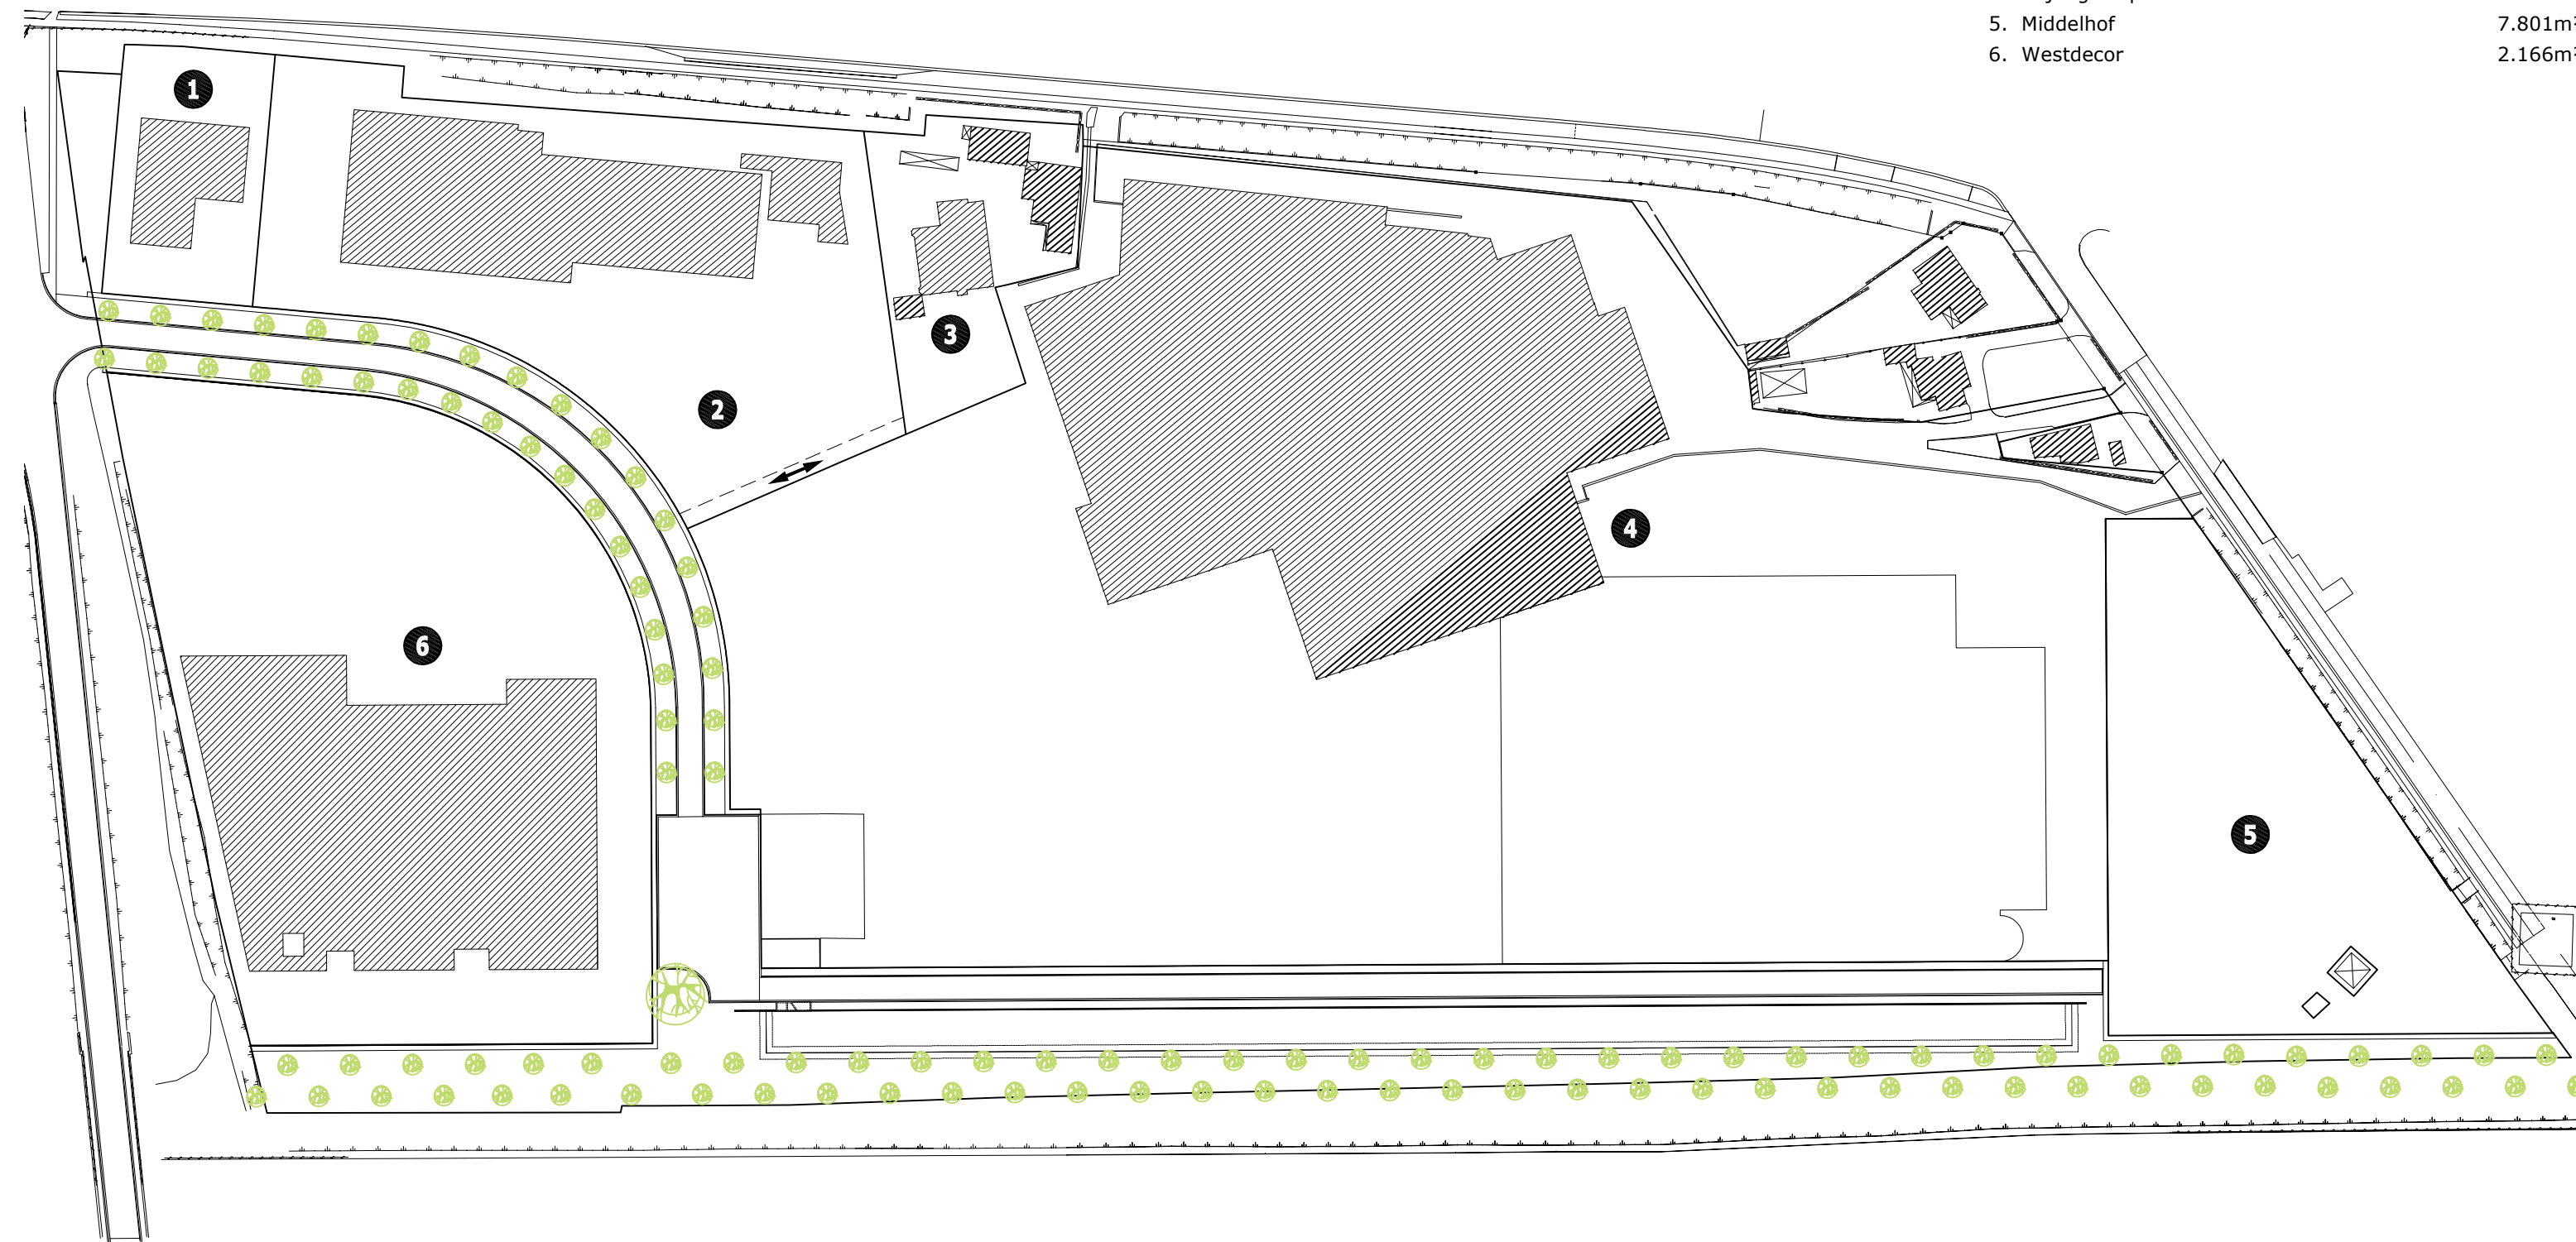

Kopers :

- 1. Joye
- 2. Veys
- 3. D'Haene ('t Schuurke)
- 4. Bajong Carpets
- 5. Middelhof
- 6. Westdecor

Oppervlakte :

- 2.200m²
- 10.750m²
- 2.738m²
- 52.097m²
- 7.801m²
- 2.166m²

Datum : 15.09.2010

Bijlage : 1

Schaal : 1/1.500

0 10 50m

Oriëntatie