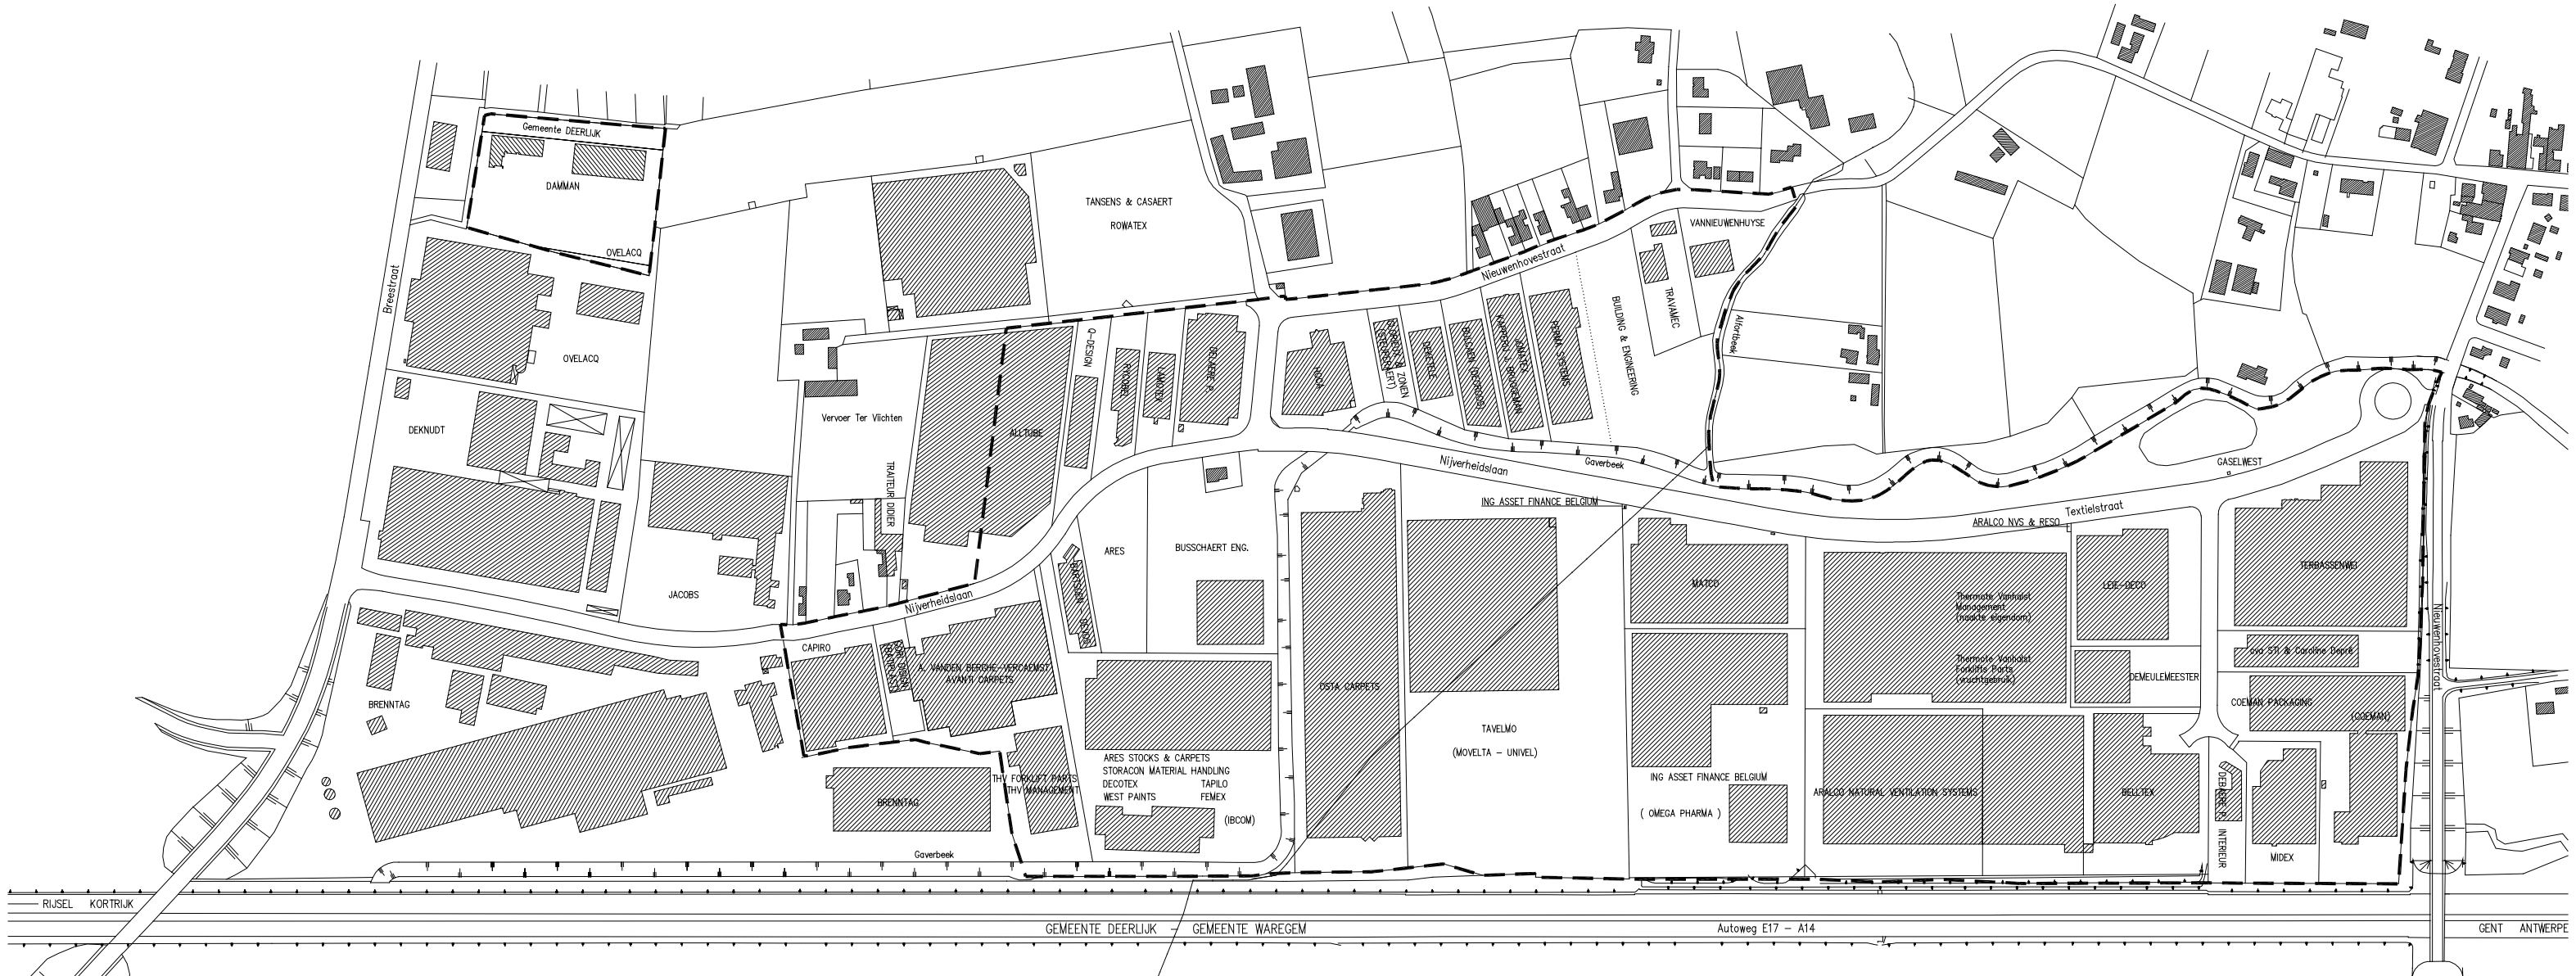

Stad Waregem - Gemeente Deerlijk Bedrijventerrein "Deerlijk-Waregem"

Datum : 01.10.2007
Oriëntatie

0 50 100 250m

RIJSEL KORTRIJK

GEMEENTE DEERLIJK - GEMEENTE WAREGEM

Autoweg E17 - A14

GENT ANTWERPE